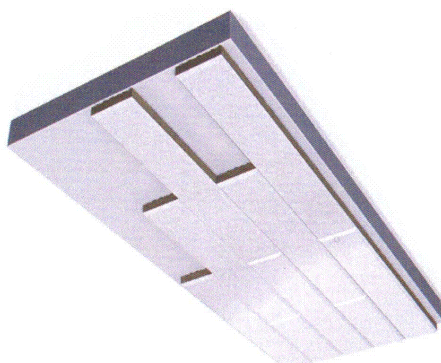

PROTEZIONE PASSIVA AL FUOCO

PAROC

PAROC CGL 20cy

Doga in lana di roccia e fibra orientate con bordi smussati e superficie trattata per l'isolamento di primi solai, piani pilotti e autorimesse.

	Codice	Spessore (mm)	Dimensioni (mm)	mq/bancale	mq/pacco	€ / m²	
			50	200x1200	95,04	2,88	24,66
		60	200x1200	79,2	2,4	29,59	
		70	200x1200	69,12	1,44	34,52	
		80	200x1200	60,48	1,44	39,46	
		100	200x1200	47,52	1,44	49,32	
		120	200x1200	39,6	1,2	59,17	
		130	200x1200	34,56	1,44	64,10	
		140	200x1200	34,56	1,44	69,03	
		150	200x1200	31,68	0,96	73,96	
		160	200x1200	30,24	1,44	78,89	
		170	200x1200	25,92	1,44	83,83	
		180	200x1200	25,92	1,44	88,76	
		200	200x1200	23,76	0,72	98,57