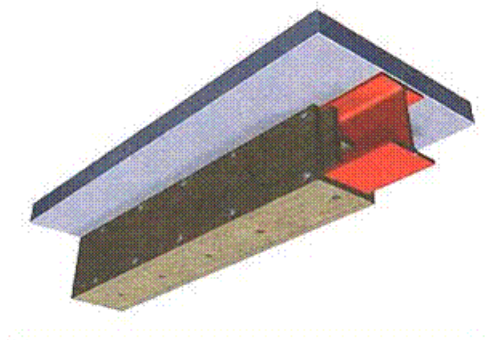

PROTEZIONE PASSIVA AL FUOCO

PAROC

PAROC FPS 17

Pannello in lana di roccia ad altissima densità per la protezione dal fuoco di strutture in acciaio e calcestruzzo.

	Codice	Spessore (mm)	Dimensioni (mm)	mq/bancale	mq/pacco	€ / m²
		20	1200x600	237,6	7,2	19,33
		25	1200x600	190,8	5,78	24,17
		30	1200x600	151,2	5,04	29,00
		40	1200x600	118,8	3,6	38,66
		50	1200x600	95,04	2,88	48,33
		60	1200x600	77,76	2,88	58,00
		80	1200x600	58,32	2,16	77,33
		100	1200x600	47,52	1,44	96,66
		120	1200x600	38,8	1,44	116,00

RIVESTIMENTI

	Articolo	€ / m²
A= ALU Coat	Foglio di alluminio da 12-18 micron rinforzato da rete di vetro 5x5	3,56
t= N1	Velo vetro Bianco da 50 gr/m²	2,00